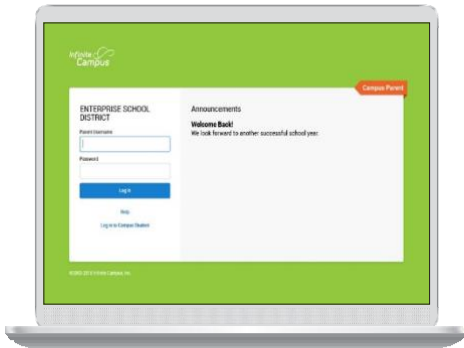

Padres y Estudiantes, ¡Mantengámonos Conectados con Infinite Campus!

¡Acceda a su Portal de Padres y Estudiantes!

El portal fue diseñado para proporcionar acceso en tiempo real a la información de su estudiante.

Infinite Campus le ayudará a aumentar la comunicación con los maestros y nos permitirá apoyar el éxito de su estudiante. Regístrese para acceder a los registros de su estudiante desde su computadora o dispositivo móvil.